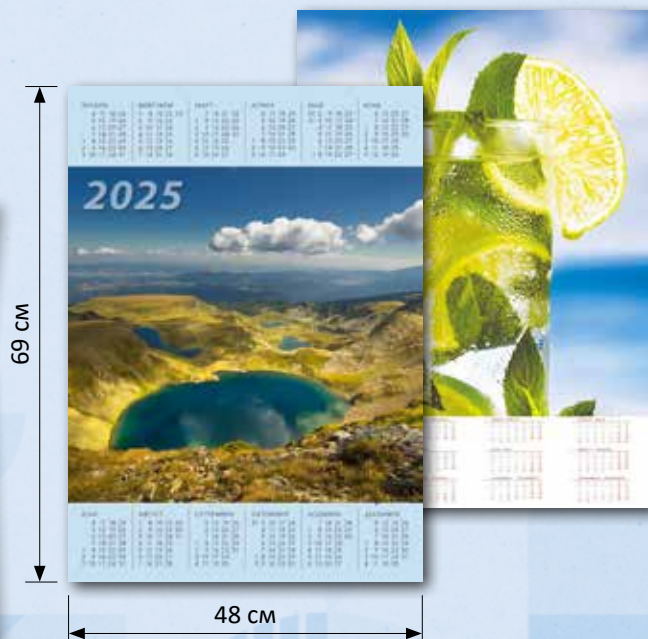

3 ЛИСТОВ КАЛЕНДАР

Хартия 150 гр./м² дв. хром гланц.
Пълноцветен едностранен печат.
Опции за довършване: ламинат, UV лак, метални лайсни